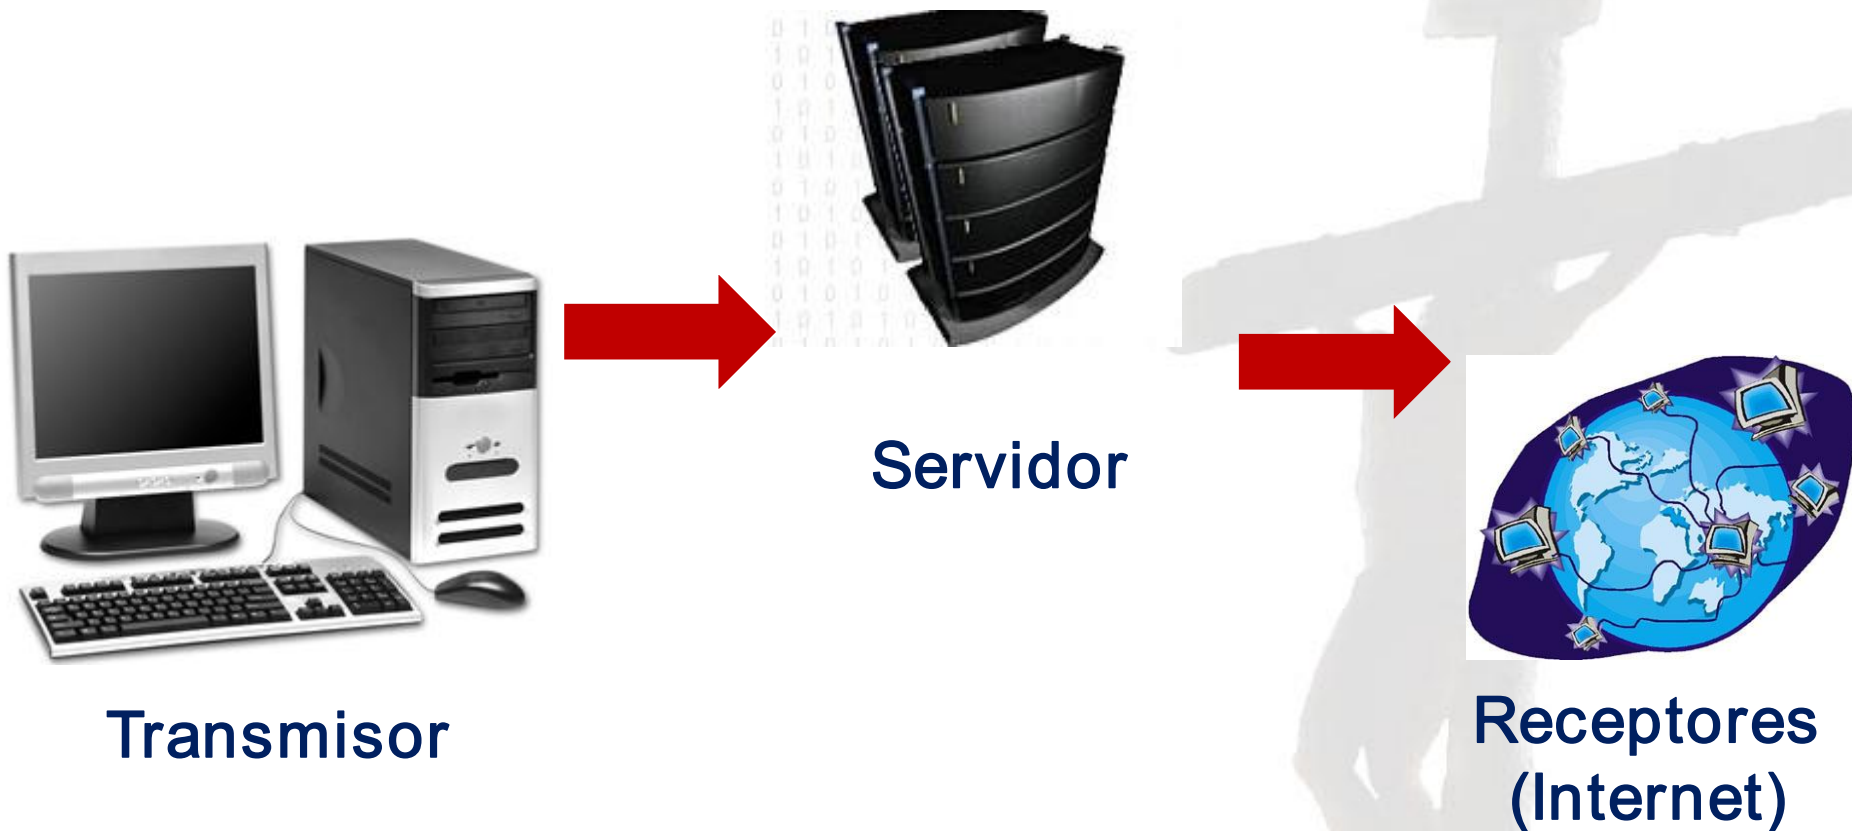

Modelo de operación de radio por Internet

Modelo de operación de radio por Internet

Transmisor

- Especificaciones técnicas de equipo
- Salida a internet
- Programas de operación:
 - a. Encoder
 - b. Programación en cabina
 - c. Seguridad
 - d. Grabación de audio
- Dispositivos extras
 - a. Dispositivos de almacenamiento
 - b. Tarjetas de sonido
 - c. Mezcladora (consola)
 - d. Micrófonos
 - e. Aislación de cabina
- Recursos
 - a. Voz sobre IP (Skype)
 - b. Mensajeros en línea (MSN Messenger, Google talk, Yahoo Messenger, Skype, etc.)

Modelo de operación de radio por Internet

Servidor

- Especificaciones técnicas server
- Especificaciones técnicas del troncal a internet
- Programas decodificadores de señal
- Capacidad de conexiones
- Línea de apoyo (segundo servidor)

Modelo de operación de radio por Internet

Transmisor

Servidor

**Receptores
(Internet)**

- Especificaciones del servidor: DELL 1750, RAID 5, Procesador Intel Xeon 2.4GHz, 1GB RAM, 1 HC de 80 GB SCSI.
- Especificaciones técnicas del troncal a internet: 1 TB Transfer Broad Band
- Programas decodificadores de señal: Real Player plus como decoder,
- Capacidad de conexiones: 1500 conexiones activas
- Línea de apoyo (segundo servidor): DELL Optiplex 250 Pentium 4 a 1.4 GHz, 512 MB en RAM, 60 GB en HD